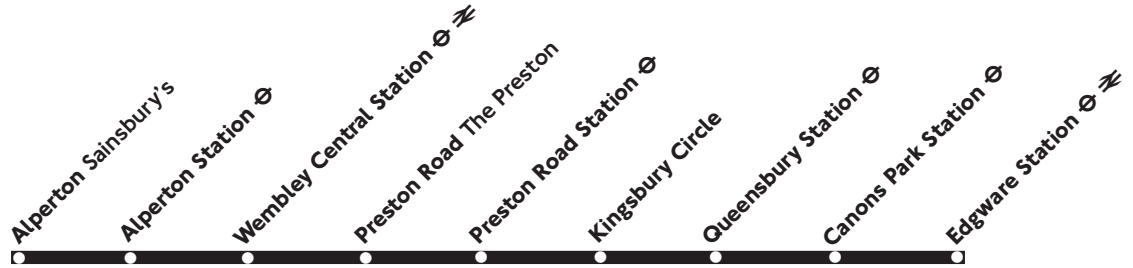

### Monday - Friday

Alperton Sainsbury's	0555	0610	0625	0640	0652	0704			1930	1945		00	15	30	45		2400	0015
Alperton Station	0557	0612	0627	0642	0654	0706			1932	1947	Then every	02	17	32	47		0002	0017
Wembley Central Station	0602	0617	0632	0647	0659	0711	Then about		1939	1952	15 minutes,	07	22	37	52		0007	0022
Preston Road The Preston	0607	0622	0637	0652	0704	0716	every		1944	1957	at these	12	27	42	57	until	0012	0027
Kingsbury Circle	0612	0627	0642	0657	0709	0723	12 minutes		1949	2002	minutes	17	32	47	02		0017	0032
Queensbury Station	0616	0631	0646	0701	0713	0728	until		1953	2006	past the	21	36	51	06		0021	0036
Canons Park Station	0621	0636	0651	0706	0720	0736			1958	2011	hour	26	41	56	11		0026	0041
Edgware Station	0625	0640	0655	0710	0726	0742			2002	2015		30	45	00	15		0030	0045

Edgware Station	1915	1930	1945		00	15	30	45		2400	0015						
Canons Park Station	1919	1934	1949	Then every	04	19	34	49		0004	0019						
Queensbury Station	1924	1939	1954	15 minutes,	09	24	39	54		0009	0024						
Kingsbury Circle	1928	1943	1958	at these	13	28	43	58	until	0013	0028						
Preston Road The Preston	1933	1948	2003	minutes	18	33	48	03		0018	0033						
Wembley Central Station	1939	1954	2009	past the	24	39	54	09		0024	0039						
Alperton Station	1945	1959	2013	hour	28	43	58	13		0028	0043						
Alperton Sainsbury's	1947	2001	2015		30	45	00	15		0030	0045						