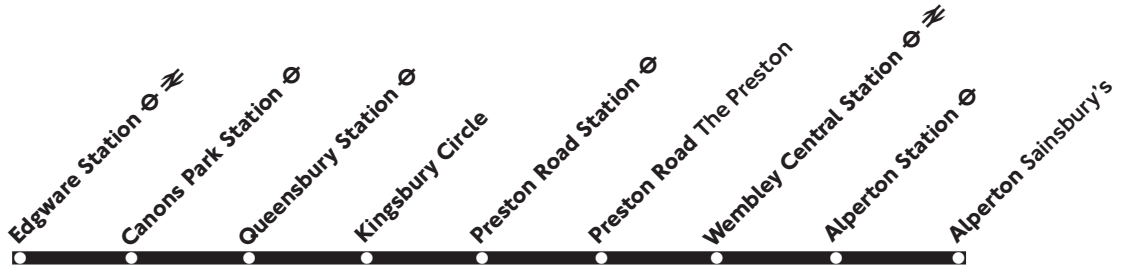

79

Edgware - Wembley - Alperton

Daily

Monday - Friday

Edgware Station	0530	0545	0600	0615	0630			2030	2045		00	15	30	45	2400	0015
Canons Park Station	0534	0549	0604	0619	0634			2034	2049	Then every	04	19	34	49	0004	0019
Queensbury Station	0539	0554	0609	0624	0639	Then about	2039	2054	15 minutes,	09	24	39	54	0009	0024	
Kingsbury Circle	0543	0558	0613	0628	0643	every	2043	2058	at these	13	28	43	58	until	0013	0028
Preston Road The Preston	0548	0603	0618	0633	0648	12 minutes	2048	2103	minutes	18	33	48	03		0018	0033
Wembley Central Station	0554	0609	0624	0639	0654	until	2054	2109	past the	24	39	54	09		0024	0039
Alperton Station	0558	0613	0628	0643	0658		2058	2113	hour	28	43	58	13		0028	0043
Alperton Sainsbury's	0600	0615	0630	0645	0700		2100	2115		30	45	00	15		0030	0045

Saturday (also Good Friday)

Edgware Station	0530	0550	0610	0630	0650	0710	0730	0745	0800	0815	0830	0845	0857		1830	1845	1900
Canons Park Station	0534	0554	0614	0634	0654	0714	0734	0749	0804	0819	0834	0849	0901		1834	1849	1904
Queensbury Station	0539	0559	0619	0639	0659	0719	0739	0754	0809	0824	0839	0854	0906	Then about	1839	1854	1909
Kingsbury Circle	0543	0603	0623	0643	0703	0723	0743	0758	0813	0828	0843	0858	0910	every	1843	1858	1913
Preston Road The Preston	0548	0608	0628	0648	0708	0728	0748	0803	0818	0833	0848	0903	0916	12 minutes	1848	1903	1918
Wembley Central Station	0554	0614	0634	0654	0714	0734	0754	0809	0824	0839	0854	0909	0923	until	1854	1909	1924
Alperton Station	0558	0618	0638	0658	0718	0740	0800	0815	0830	0845	0900	0915	0931		1900	1915	1930
Alperton Sainsbury's	0600	0620	0640	0700	0720	0742	0802	0817	0832	0847	0902	0918	0934		1902	1917	1932

Edgware Station	1915	1930	1945		00	15	30	45		2400	0015						
Canons Park Station	1919	1934	1949	Then every	04	19	34	49		0004	0019						
Queensbury Station	1924	1939	1954	15 minutes,	09	24	39	54		0009	0024						
Kingsbury Circle	1928	1943	1958	at these	13	28	43	58	until	0013	0028						
Preston Road The Preston	1933	1948	2003	minutes	18	33	48	03		0018	0033						
Wembley Central Station	1939	1954	2009	past the	24	39	54	09		0024	0039						
Alperton Station	1944	1958	2013	hour	28	43	58	13		0028	0043						
Alperton Sainsbury's	1946	2000	2015		30	45	00	15		0030	0045						

Sunday and other Public Holidays

Edgware Station	0720	0740	0800	0820	0840	0900	0920	0940	1000	1015	1030	1045		00	15	30	45	1900
Canons Park Station	0724	0744	0804	0824	0844	0904	0924	0944	1004	1019	1034	1049	Then every	04	19	34	49	1904
Queensbury Station	0729	0749	0809	0829	0849	0909	0929	0949	1009	1024	1039	1054	15 minutes,	09	24	39	54	1909
Kingsbury Circle	0733	0753	0813	0833	0853	0913	0933	0953	1013	1028	1043	1058	at these	13	28	43	58	1913
Preston Road The Preston	0738	0758	0818	0838	0858	0918	0938	0958	1018	1033	1048	1103	minutes	18	33	48	03	1918
Wembley Central Station	0744	0804	0824	0844	0904	0924	0944	1004	1024	1039	1054	1109	past the	24	39	54	09	1924
Alperton Station	0748	0808	0828	0848	0908	0929	0950	1011	1031	1046	1101	1116	hour	31	46	01	16	1931
Alperton Sainsbury's	0750	0810	0830	0850	0910	0931	0952	1013	1033	1048	1103	1118		33	48	03	18	1933